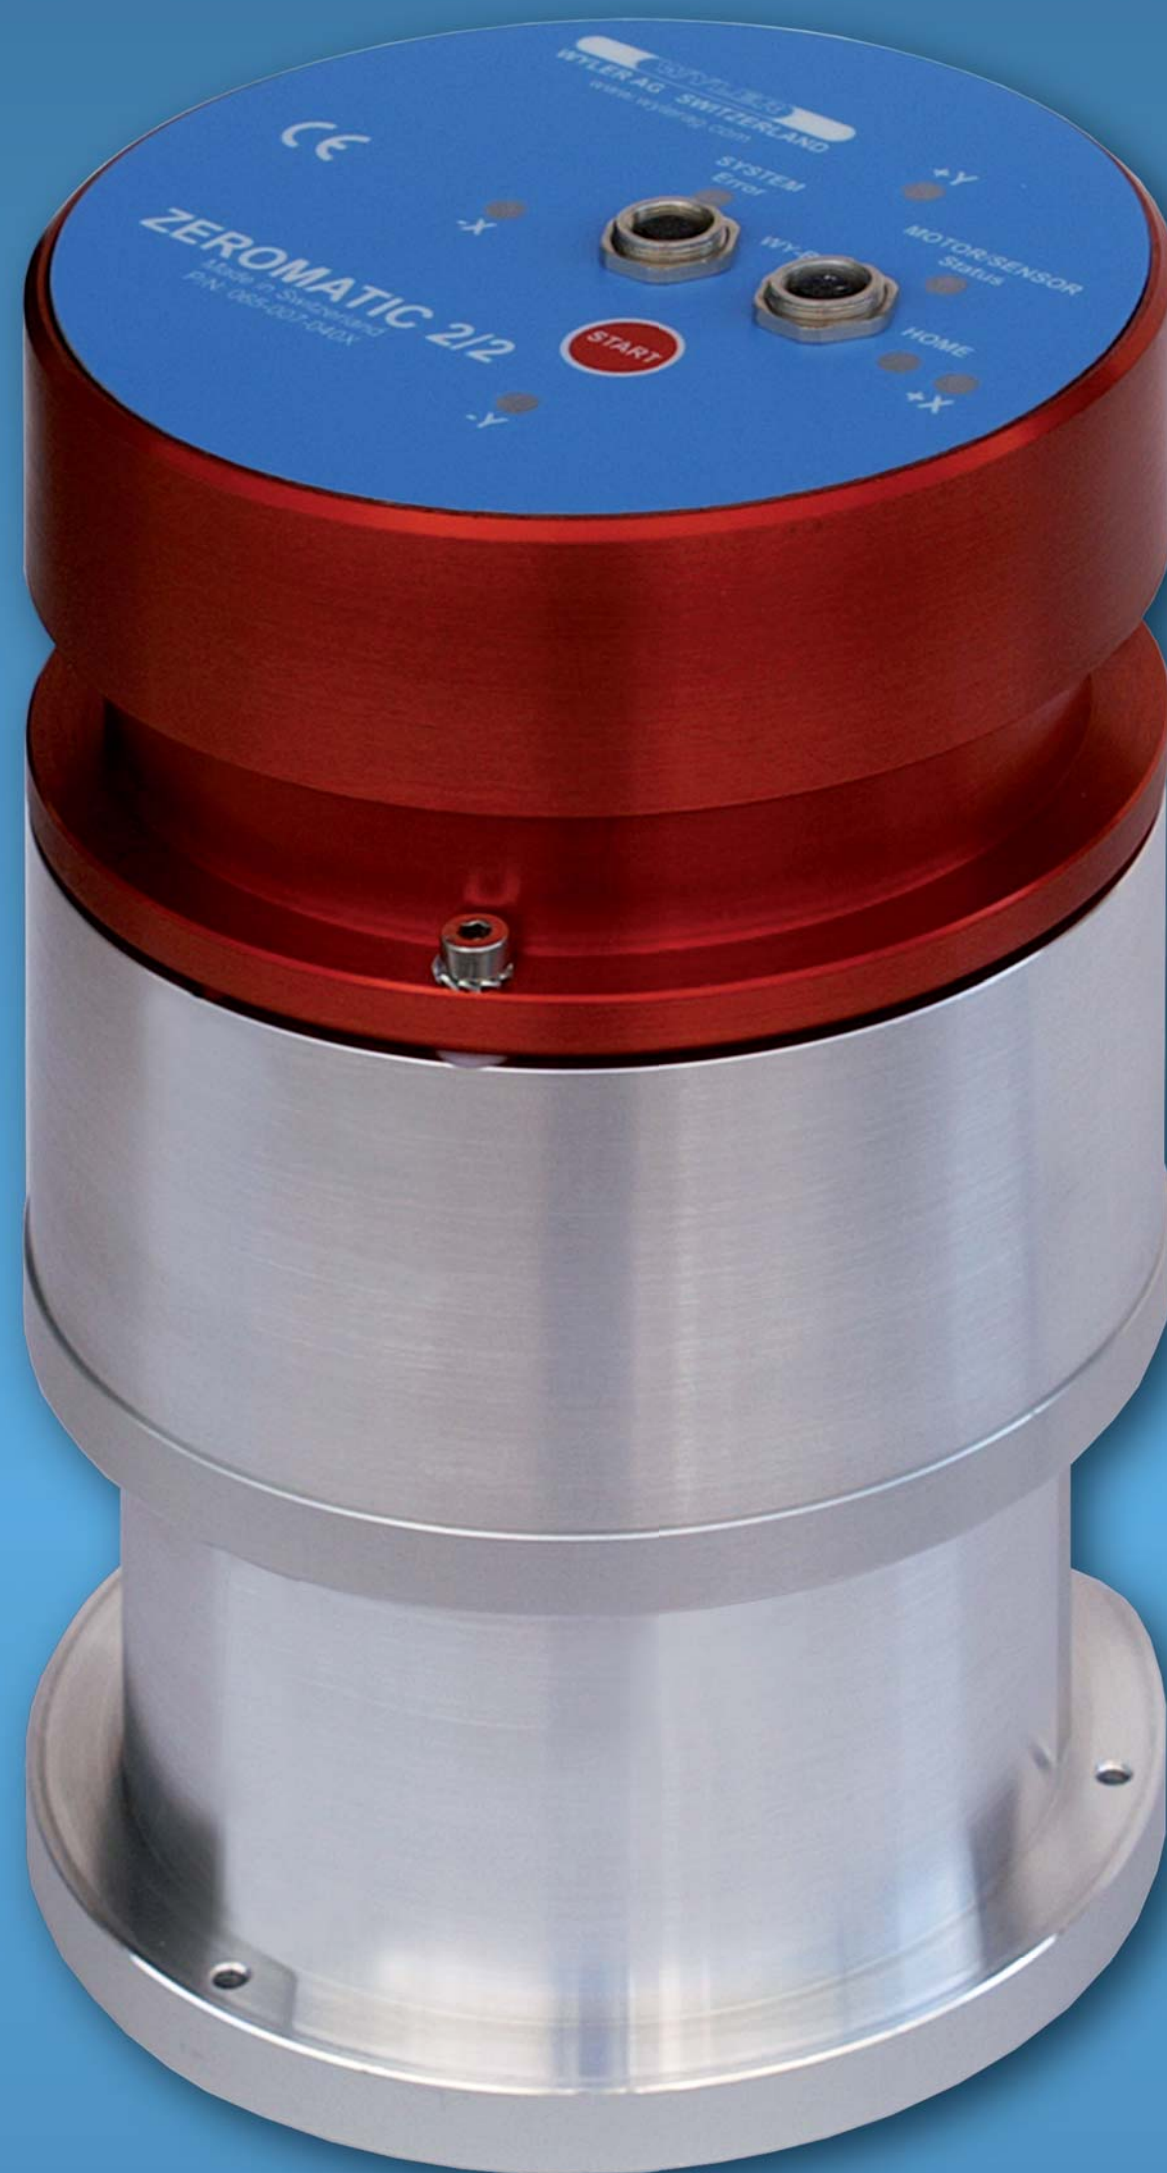

ZEROMATIC

RELIABLE LONG-TERM MONITORING
ZUVERLÄSSIGE LANGZEIT-ÜBERWACHUNG
SURVEILLANCE FIABLE A LONG TERME

www.wylerag.com

www.facebook.com/wylerSWISS

www.youtube.com/wylerag