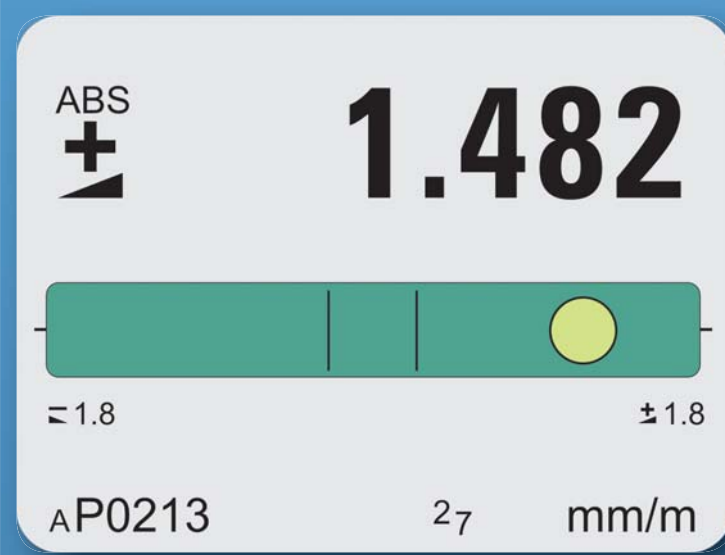

BlueCLINO

PRECISION INCLINOMETER
 PRÄZISIONS-NEIGUNGSMESSGERÄT
 INCLINOMÈTRE DE PRÉCISION

www.wylerag.com

www.facebook.com/wylerSWISS

www.youtube.com/wylerag