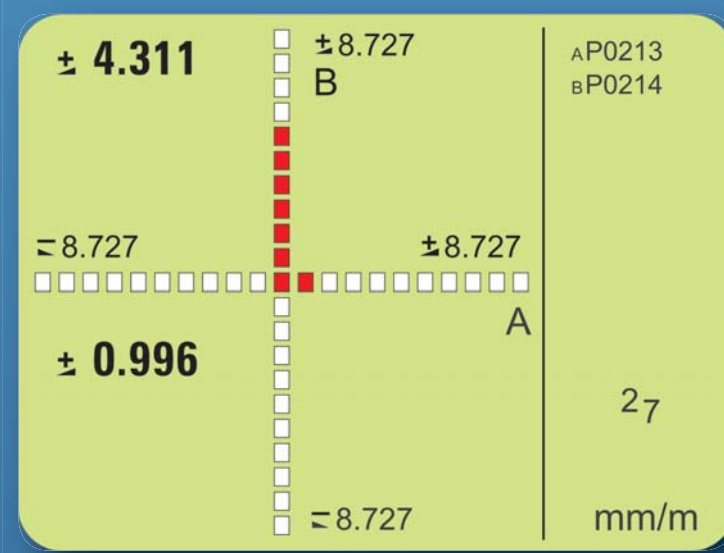

BlueCLINO

PRECISION INCLINOMETER
 PRÄZISIONS-NEIGUNGSMESSGERÄT
 INCLINOMÈTRE DE PRÉCISION

www.wylerag.com

www.facebook.com/wylerSWISS

www.youtube.com/wylerag