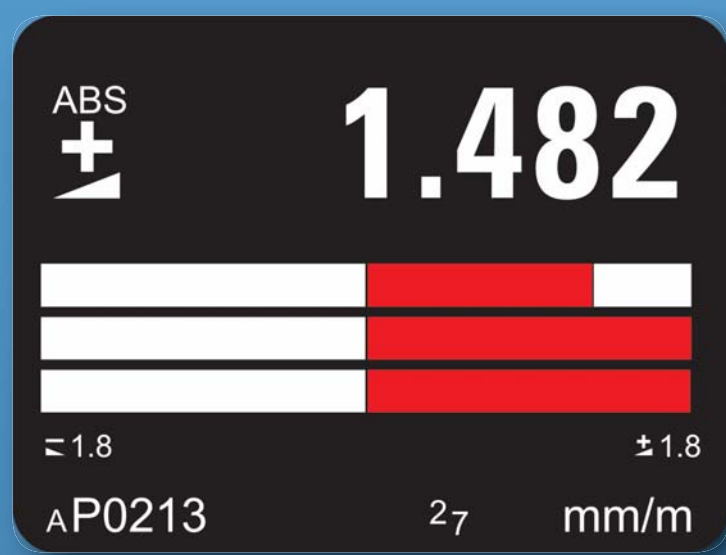

BlueCLINO

PRECISION INCLINOMETER
 PRÄZISIONS-NEIGUNGSMESSGERÄT
 INCLINOMÈTRE DE PRÉCISION

www.wylerag.com

www.facebook.com/wylerSWISS

www.youtube.com/wylerag