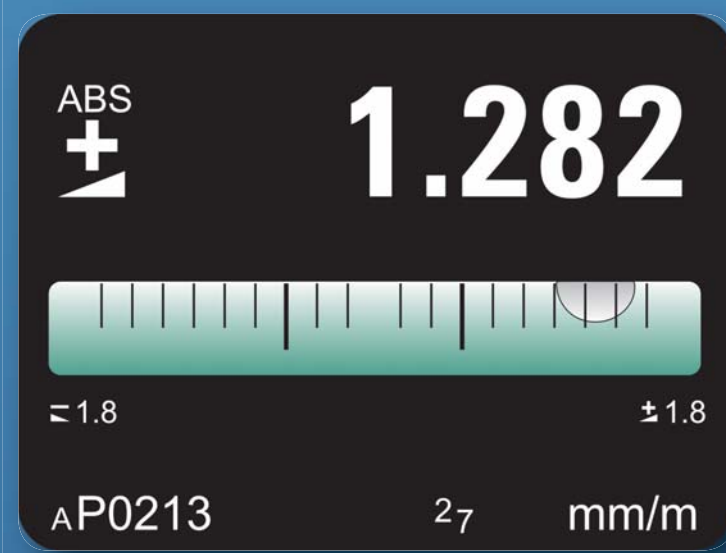

BlueCLINO

PRECISION INCLINOMETER
 PRÄZISIONS-NEIGUNGSMESSGERÄT
 INCLINOMÈTRE DE PRÉCISION

www.wylerag.com

www.facebook.com/wylerSWISS

www.youtube.com/wylerag