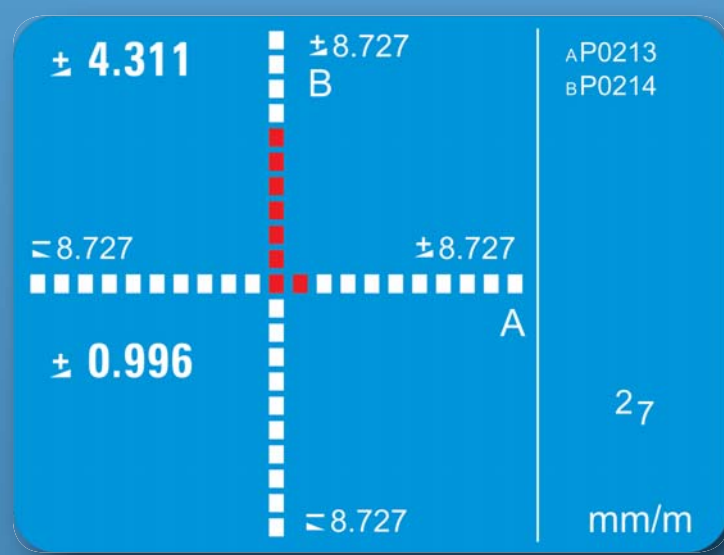

BlueCLINO

PRECISION INCLINOMETER
 PRÄZISIONS-NEIGUNGSMESSGERÄT
 INCLINOMÈTRE DE PRÉCISION

www.wylerag.com

www.facebook.com/wylerSWISS

www.youtube.com/wylerag