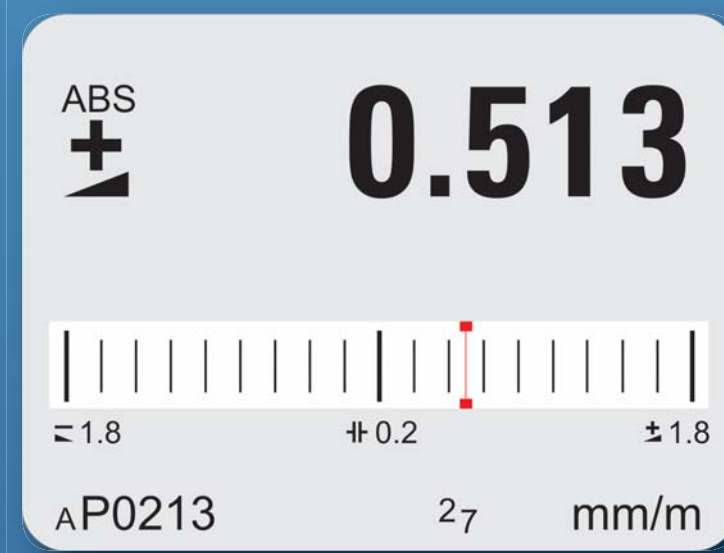

BlueCLINO

PRECISION INCLINOMETER
 PRÄZISIONS-NEIGUNGSMESSGERÄT
 INCLINOMÈTRE DE PRÉCISION

www.wylerag.com

www.facebook.com/wylerSWISS

www.youtube.com/wylerag