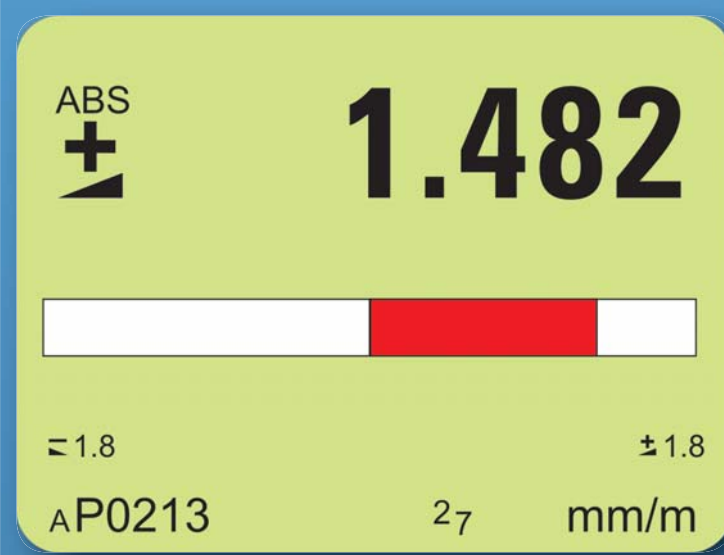

BlueCLINO

PRECISION INCLINOMETER
 PRÄZISIONS-NEIGUNGSMESSGERÄT
 INCLINOMÈTRE DE PRÉCISION

www.wylerag.com

www.facebook.com/wylerSWISS

www.youtube.com/wylerag